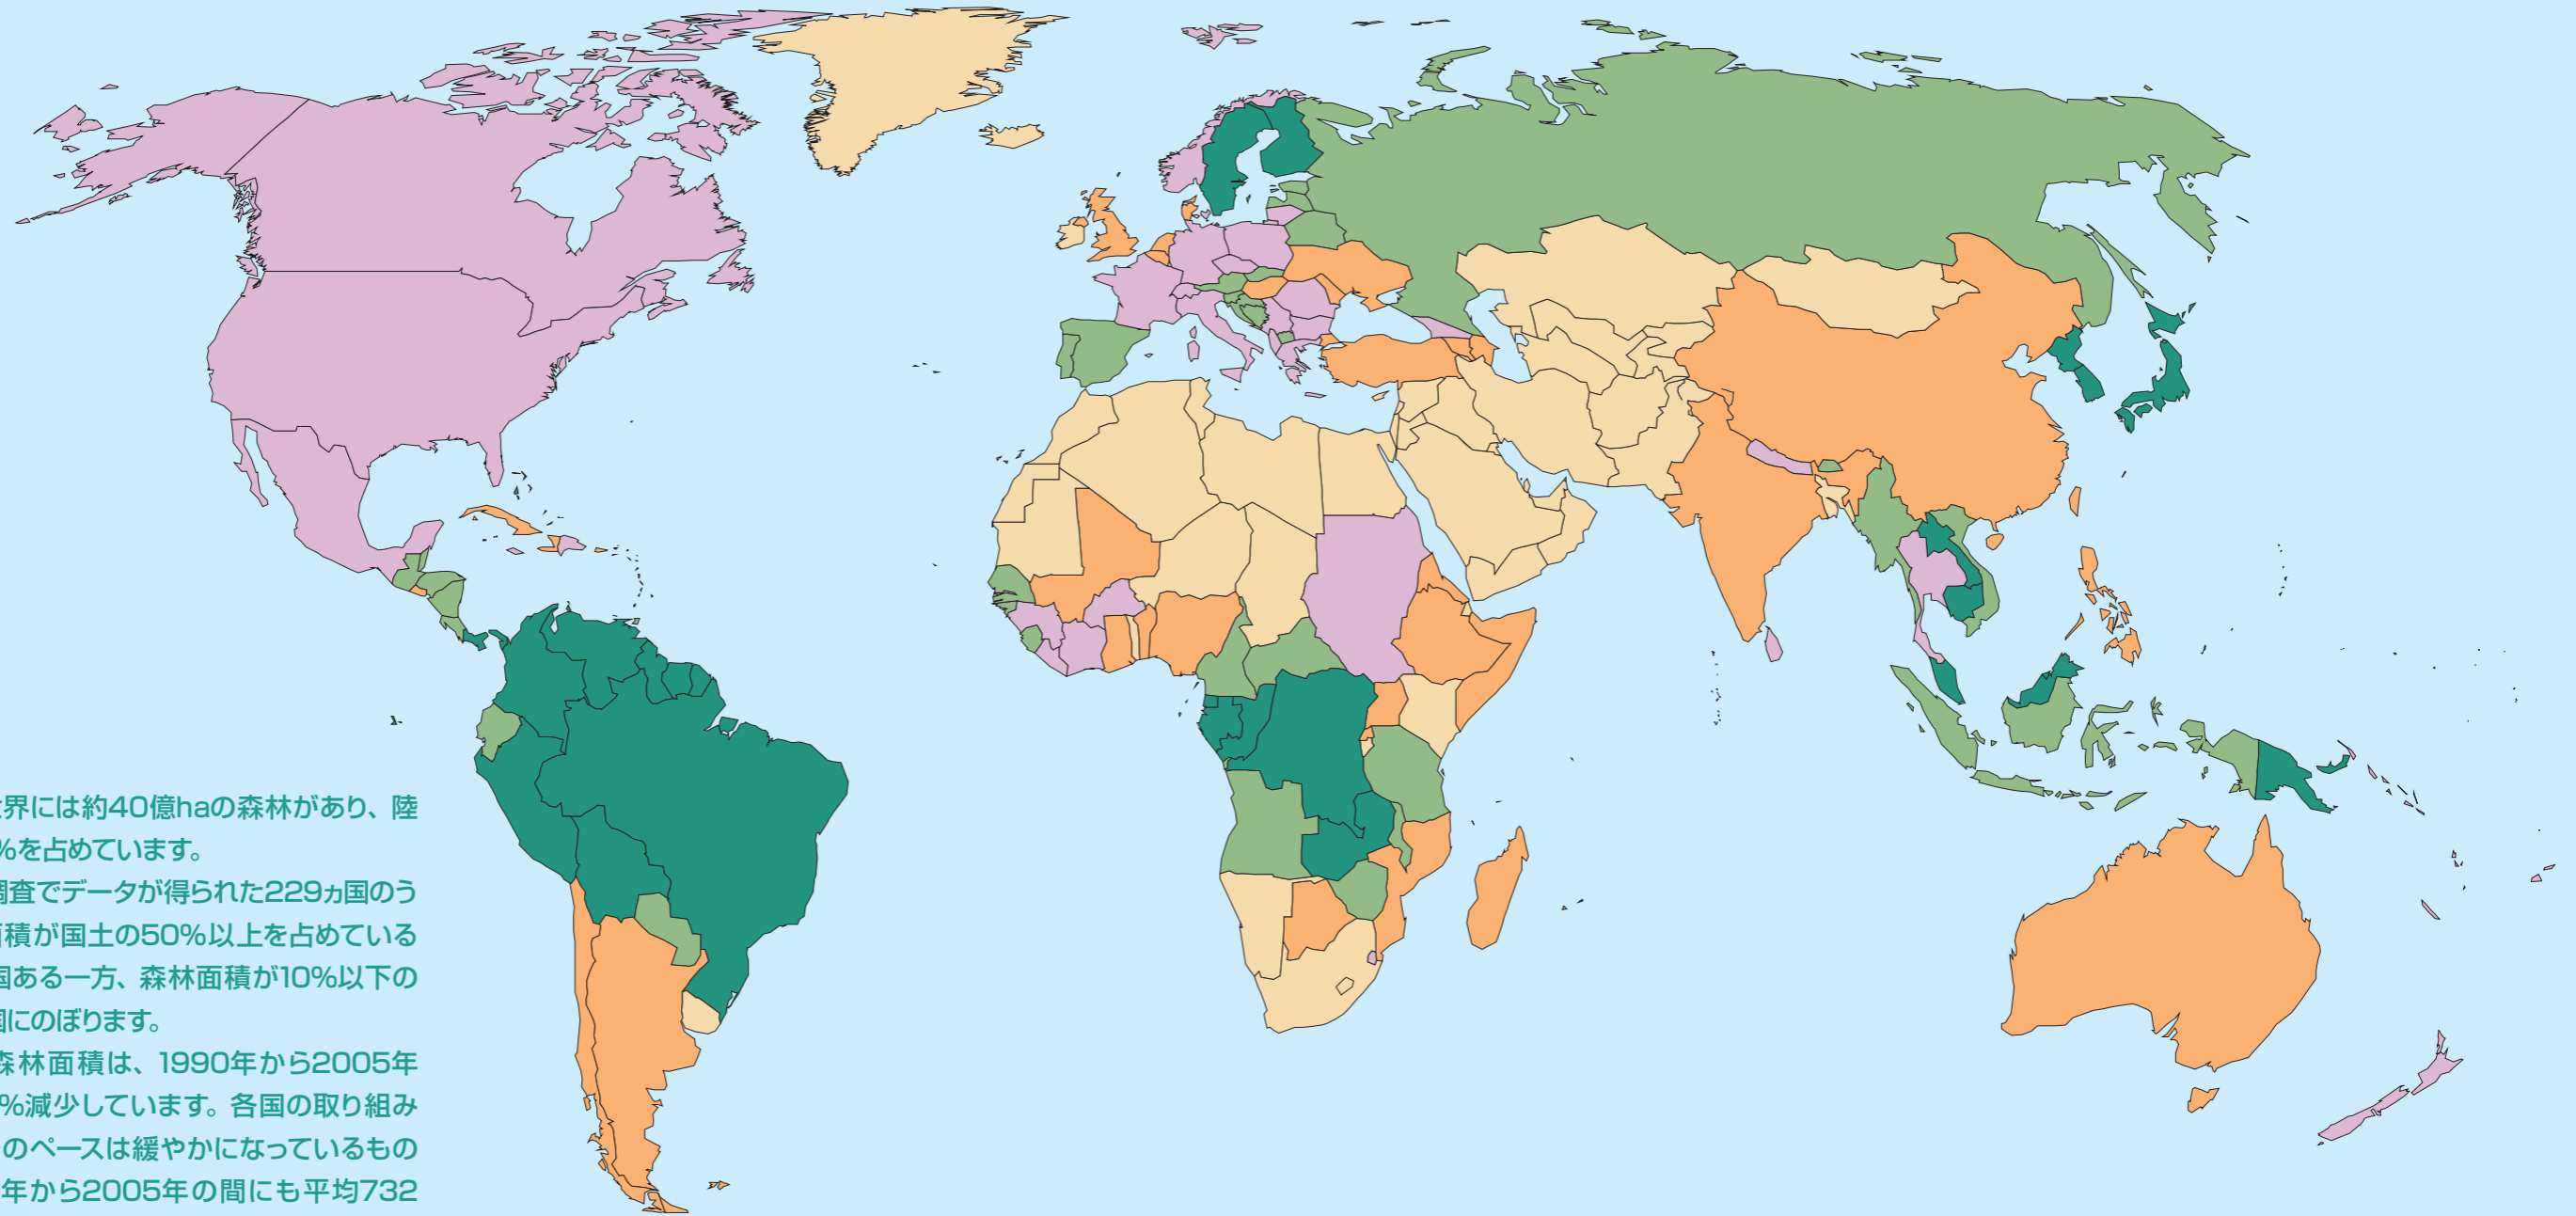

世界の森林面積 2005年

Forest area in the world

現在、世界には約40億haの森林があり、陸地の約30%を占めています。

FAOの調査でデータが得られた229カ国のうち、森林面積が国土の50%以上を占めている国が43カ国ある一方、森林面積が10%以下の国は64カ国にのぼります。

世界の森林面積は、1990年から2005年の間に約3%減少しています。各国の取り組みにより減少のペースは緩やかになっているものの、2000年から2005年の間にも平均732万ha（北海道とほぼ同じ面積）の森林が毎年失われています。中でもアフリカは燃料の多くを木材に頼っており、年間400万haの森林が減少しています。原油価格の上昇により、貧困国では森林への負荷がますます高まっています。

出典：“State of the World’s Forest 2007” p.64, FAO, 2007

国土に占める森林面積の割合 (%)